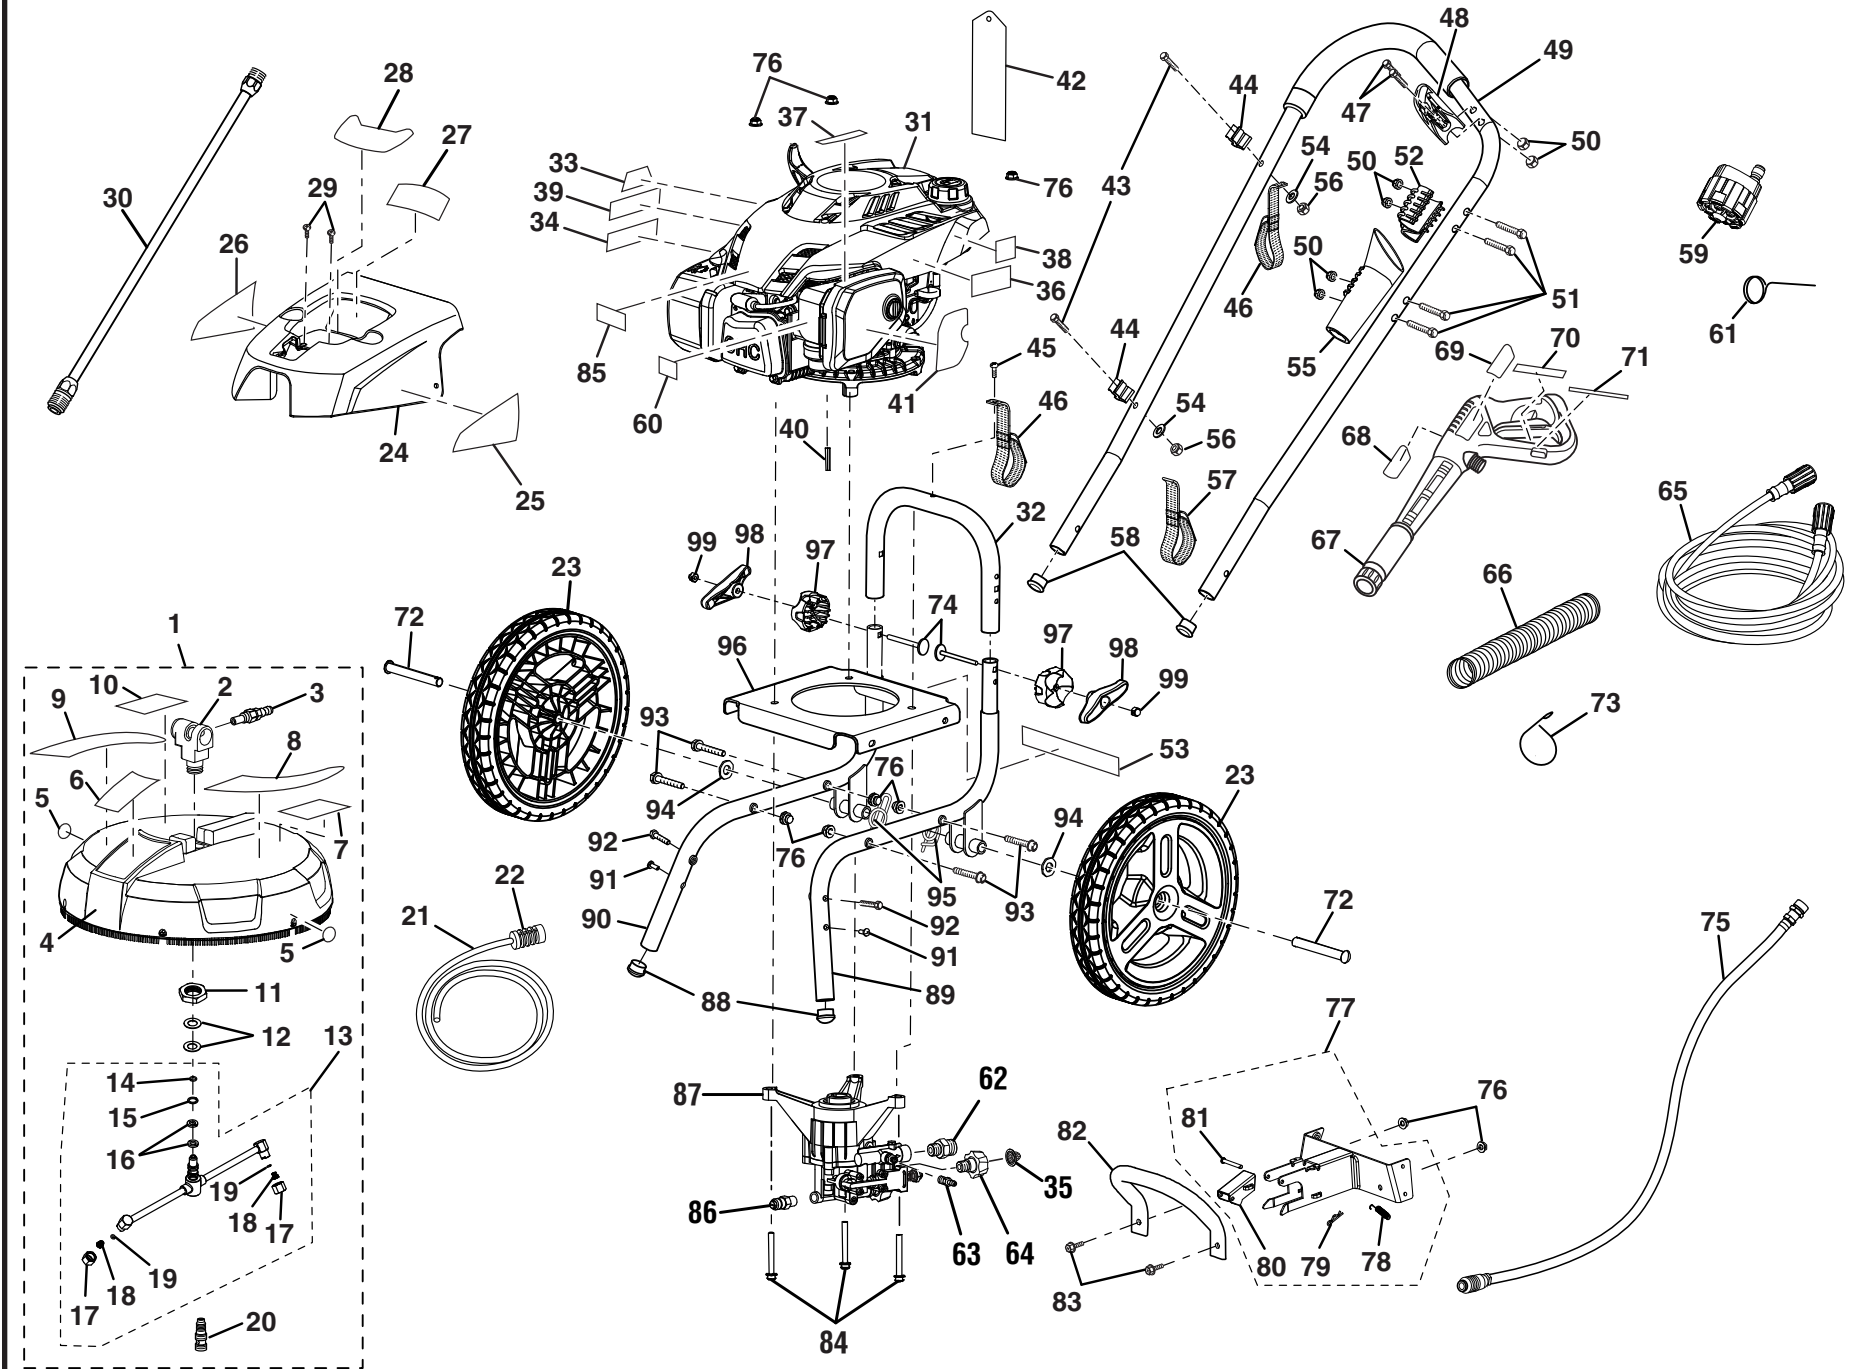

UT80835 AND UT80933

HOMELITE PRESSURE WASHER – MODEL NO. UT80835 AND UT80933

The model number will be found on a plate attached to frame. Always mention the model number in all correspondence regarding your **PRESSURE WASHER** or when ordering replacement parts.

PARTS LIST

KEY NO.	PART NUMBER	DESCRIPTION	QTY.	KEY NO.	PART NUMBER	DESCRIPTION	QTY.
1	308999020	Deck Assembly (Inc. Key Nos. 2-20)	1	27	940779065	PSI/GPM Performance Label (ENG/FR)	1
2	308998001	Deck Pivot Assembly.....	1	28	940694004	Deck Removal Label.....	1
3	678557001	1/8 Quick Connect (BSPP)	1	29	661569001	Screw (12-24)	2
4	310709007	Deck w/Brush Assembly	1	30	308494004	Wand Assembly.....	1
5	940507002	No Hands/Feet Label.....	2	31	NOTE A	Subaru 190cc Engine (UT80835A, EPA).....	1
6	940834002	Surface Cleaner Label	1		NOTE A	Subaru 190cc Engine (UT80933A, CARB).....	1
7	940707024	Deck Danger Label (FR).....	1	32	310708004	Frame Connector Assembly (Inc. Key Nos. 45-46)	1
8	940792004	Deck Pressure Washer Label.....	1	33	940778011	Hot Muffler Label	1
9	940705019	Deck Logo Label	1	34	940803018	EMC Label	1
10	940654091	Deck Danger Label	1	35	308662001	Filter Screen.....	1
11	678635001	Nut (M22)	1	36	940779065	Performance Label	1
12	678889001	Washer (D12.2 x D22 x .8t).....	2	37	940324014	Inquires Label	1
13	308996007	Deck Swivel w/Nozzle Assembly (Inc. Key Nos. 14-19).....	1	38	940872001	E85 Label.....	1
14	561571002	O-Ring (4.5 x 1.8).....	1	39	940947003	Combustion Warning Label	1
15	518746001	Washer (D17.9 x D13.7 x 1.5t).....	1	40	678041006	Output Shaft Key	1
16	518747001	Washer (D17.9 x D11.1 x 2.9t).....	2	41	940617085	Quick Start Label.....	1
17	678727003	Nozzle Nut	2	42	940433001	Danger Hang Tag Label	1
18	678548008	Nozzle w/015 Jet (1/8 NPT).....	2	43	660938004	Bolt (M5 x 40 mm)	2
19	570455001	O-Ring (4.5 x 1.8).....	2	44	678632001	Spring Clip.....	2
20	678546001	Trunk	1	45	660733003	Screw (12-14 x 1/2 in., Pan Hd.).....	1
21	561399003	Injection Hose.....	1	46	308652002	Hose Storage Strap	2
22	518391001	Filter.....	1	47	660643008	Screw (1/4-20 x 40 mm, Hex Hd.)	2
23	308451019	Wheel (12 in. x 2 in.)	2	48	519821001	Trigger Handle Lock	1
24	310710001	Front Shroud Assembly (Inc. Key Nos. 25-28)	1	49	310702004	Upper Handle Assembly (Inc. Key No. 58)	1
25	940654117	Shroud Warning Label (FR).....	1	50	678016006	Lock Nut (1/4-20).....	6
26	940719011	Shroud Warning Label.....	1	51	660760002	Screw (1/4-20 x 45 mm, Truss Hd.).....	4

NOTE A: Homelite Consumer Products, will not provide engines as replacement parts. Engines are covered through the engine manufacturer's warranty. Consult the accompanying engine manual or contact our service department for assistance.

* Standard Hardware Item – May Be Purchased Locally